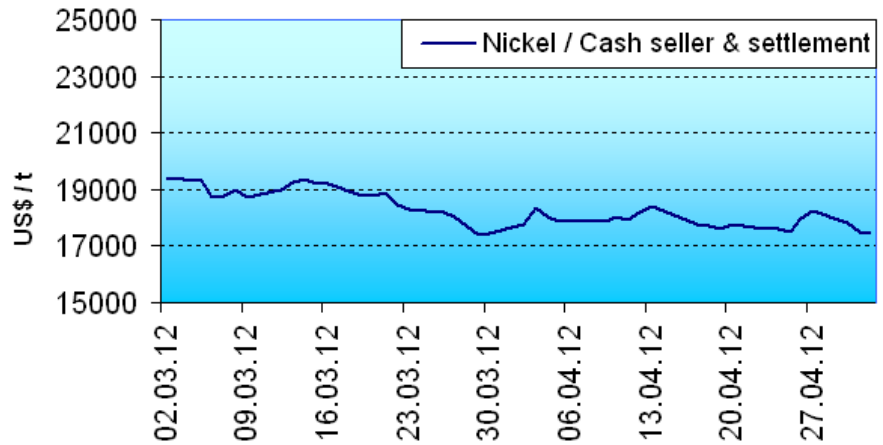

# Nickelpreisentwicklung

LME Nickel Cash seller & settlement

Stand: 03.05.2012

2 Monate (02.03.12 - 02.05.12)

12 Monate (02.05.11 - 02.05.12)

5 Jahre (02.05.07 - 02.05.12)

**BIBUS METALS**  
SUPPORTING YOUR SUCCESS