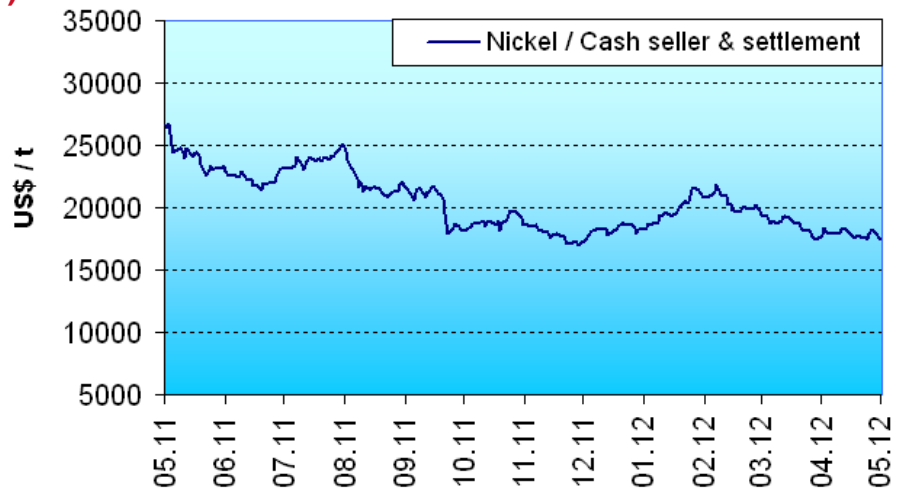

# Nickelpreisentwicklung

LME Nickel Cash seller & settlement

Stand: 03.05.2012

2 Monate (02.03.12 - 02.05.12)

12 Monate (02.05.11 - 02.05.12)

5 Jahre (02.05.07 - 02.05.12)

**BIBUS METALS**  
SUPPORTING YOUR SUCCESS