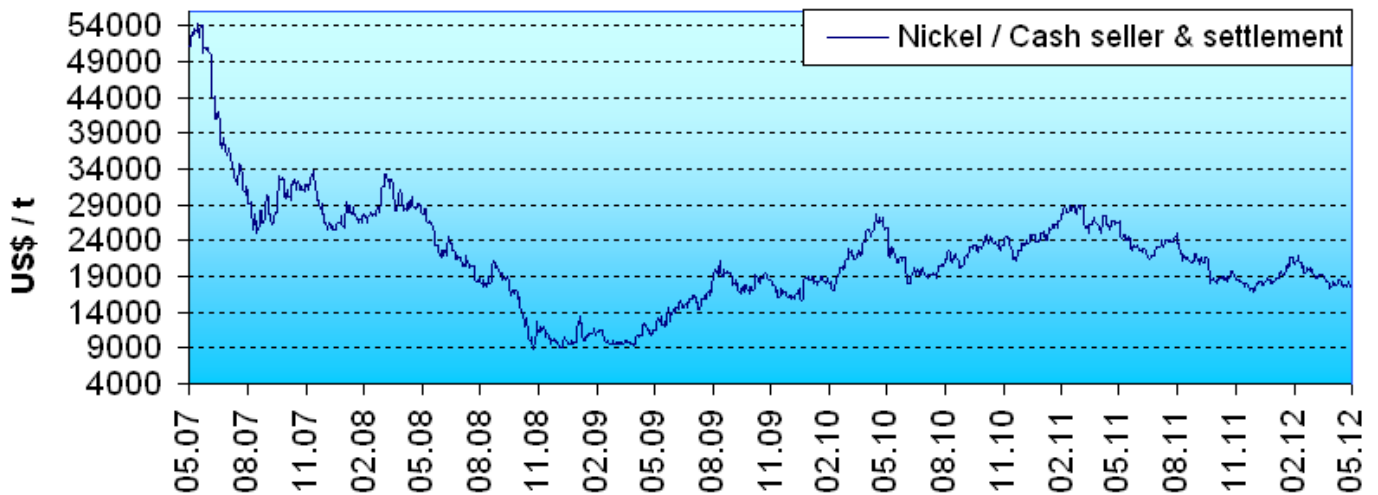

# Nickelpreisentwicklung

LME Nickel Cash seller & settlement

Stand: 03.05.2012

2 Monate (02.03.12 - 02.05.12)

12 Monate (02.05.11 - 02.05.12)

5 Jahre (02.05.07 - 02.05.12)

**BIBUS METALS**  
SUPPORTING YOUR SUCCESS